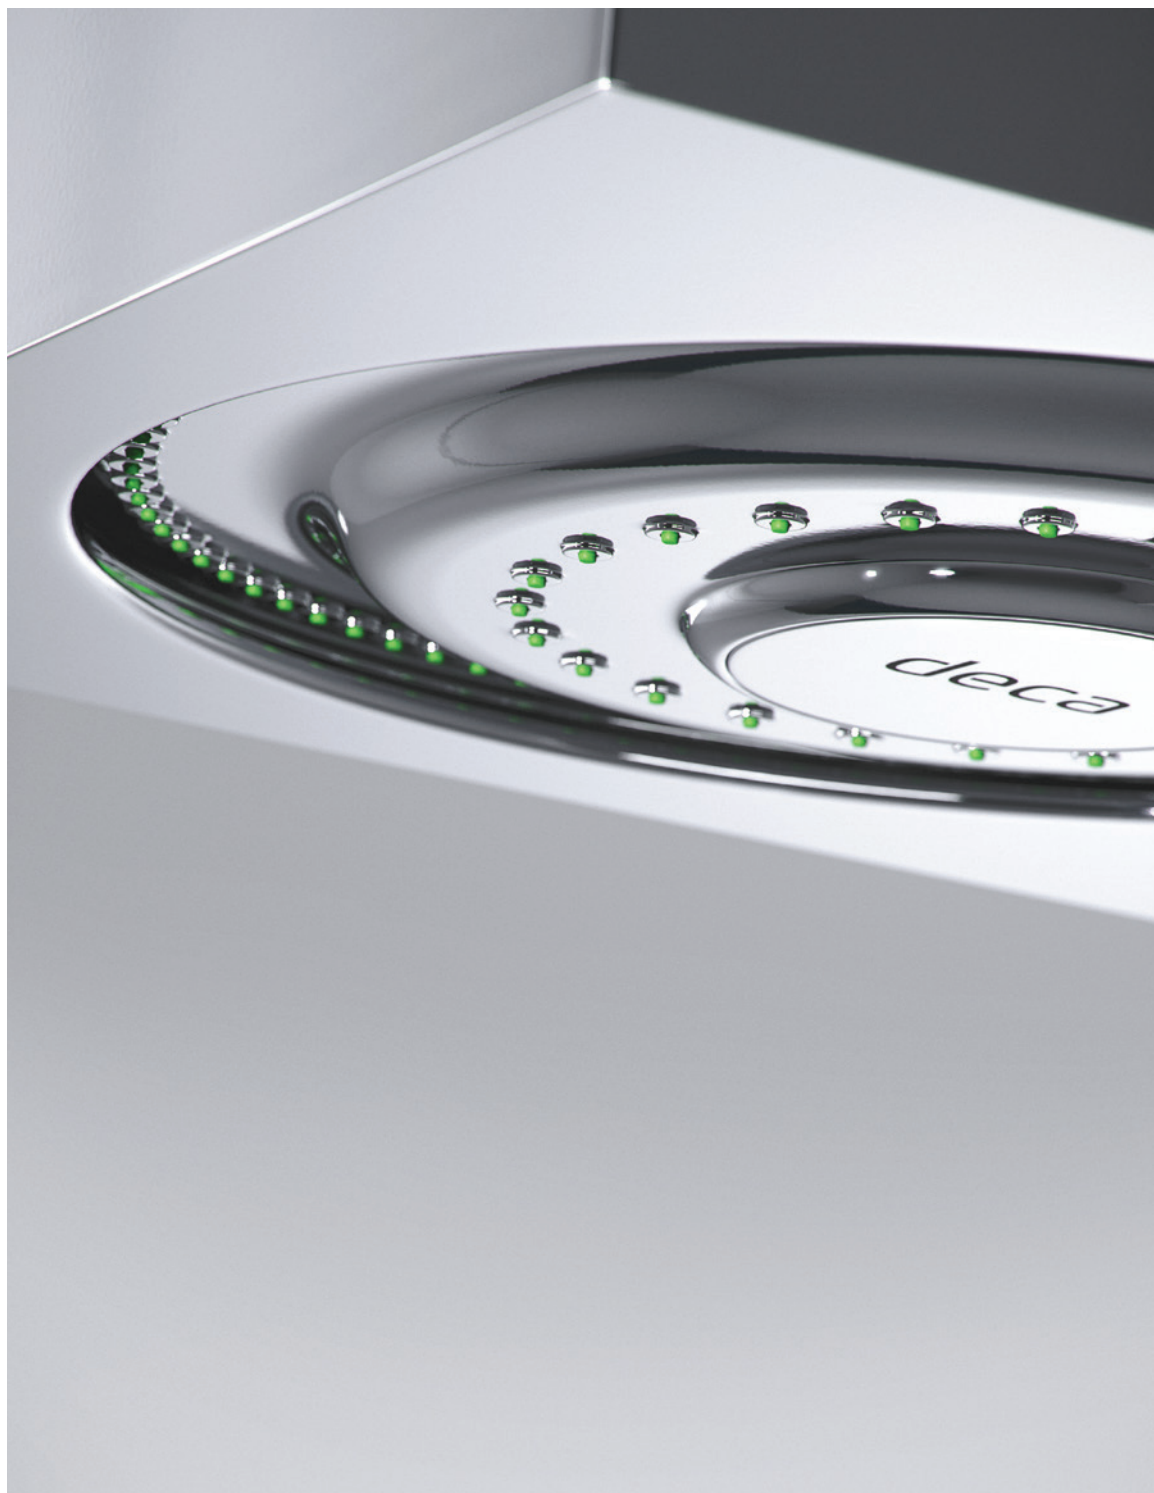

CHUVEIRO CUBO E ACQUA PLUS QUADRATA COM ENTRADA DE AR