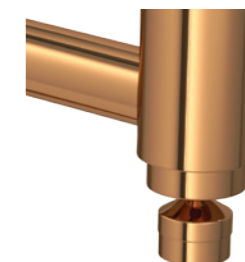

CORES DISPONÍVEIS

Black Matte

Red gold

Acabamentos exclusivos com a tecnologia D.coat.